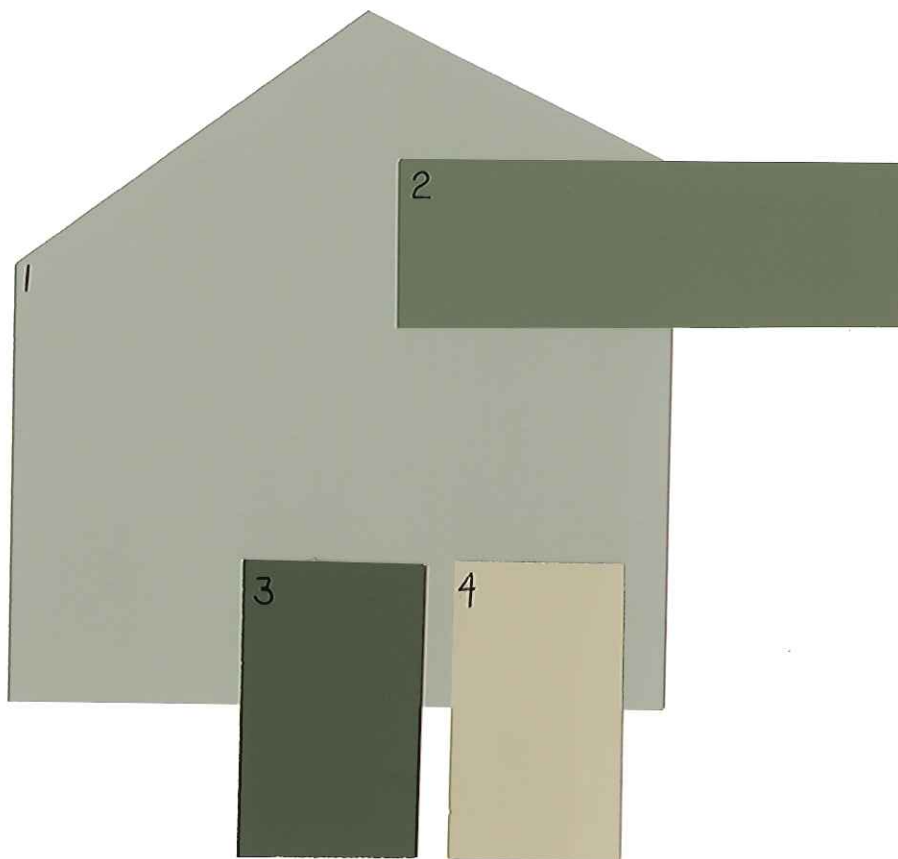

Aviano

Cottonwood Collection

Scheme 1

1. Body - SW2821 Downing Stone - LRV35
2. Trim - SW2851 Sage Green Light - LRV16
3. Accent - SW2846 Roycroft Bronze Green - LRV8
4. Accent - SW6150 Universal Khaki - LRV42